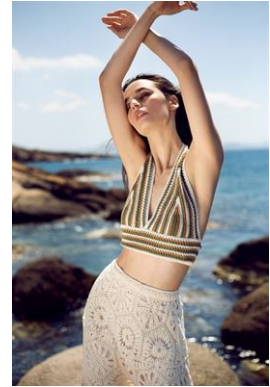

## Justyna

HEIGHT	174 - 5' 8.5"
BUST	84 - 33"
WAIST	60 - 23"
HIPS	89 - 35"
DRESS SIZE	34 - 36
SHOES	37,5 - 6
HAIR	Brown
EYES	Brown

PORTE PRIVÉ®