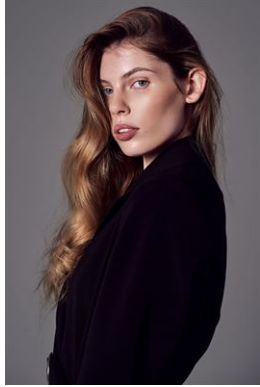

Paulina

HEIGHT	176 - 5' 9"
BUST	86 - 34"
WAIST	64 - 25"
HIPS	93 - 36"
SHOES	39,5 - 7 1/2
HAIR	Dark Blonde
EYES	Blue

LAMANIA