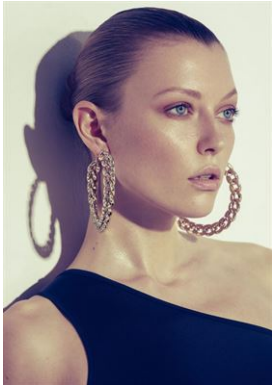

## Sylwia

HEIGHT	178 - 5' 10"
BUST	82 - 32"
WAIST	64 - 25"
HIPS	90 - 35"
SHOES	39 - 7 1/2
HAIR	Dark Blonde
EYES	Blue

**GLAMOUR**