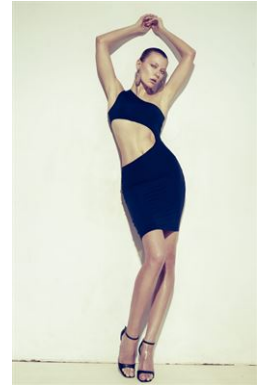

## Sylwia

HEIGHT	178 - 5' 10"
BUST	82 - 32"
WAIST	64 - 25"
HIPS	90 - 35"
SHOES	39 - 7 1/2
HAIR	Dark Blonde
EYES	Blue

**GLAMOUR**