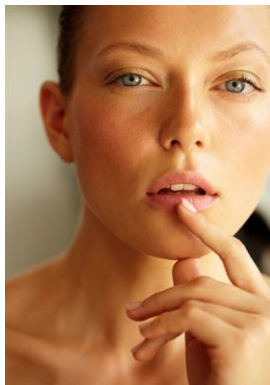

## Sylwia

HEIGHT	178 - 5' 10"
BUST	82 - 32"
WAIST	64 - 25"
HIPS	90 - 35"
SHOES	39 - 7 1/2
HAIR	Dark Blonde
EYES	Blue

**GLAMOUR**