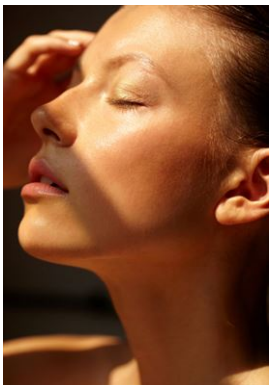

## Sylwia

HEIGHT	178 - 5' 10"
BUST	82 - 32"
WAIST	64 - 25"
HIPS	90 - 35"
SHOES	39 - 7 1/2
HAIR	Dark Blonde
EYES	Blue

**GLAMOUR**