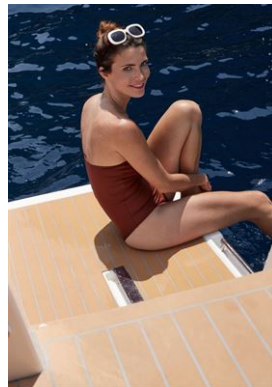

## Tahnee

HEIGHT	176 - 5' 9"
BUST	87 - 34"
WAIST	61 - 24"
HIPS	90 - 35"
DRESS SIZE	36
SHOES	37 - 6
HAIR	Brown
EYES	Green

DÉCOUVRIR NOTRE COLLECTION DE BIJOUX  
*Créations Julian*