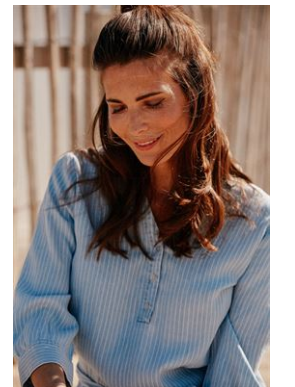

## Tahnee

HEIGHT	176 - 5' 9"
BUST	87 - 34"
WAIST	61 - 24"
HIPS	90 - 35"
DRESS SIZE	36
SHOES	37 - 6
HAIR	Brown
EYES	Green

DÉCOUVRIR NOTRE COLLECTION DE BIJOUX  
*Créations Julian*