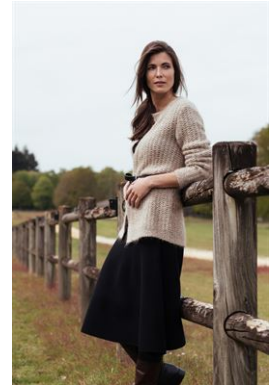

## Tahnee

HEIGHT	176 - 5' 9"
BUST	87 - 34"
WAIST	61 - 24"
HIPS	90 - 35"
DRESS SIZE	36
SHOES	37 - 6
HAIR	Brown
EYES	Green

DÉCOUVRIR NOTRE COLLECTION DE BIJOUX  
*Créations Julian*