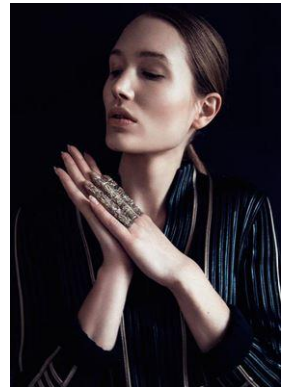

Lena Samuels

height	179 - 5' 10.5"
bust	87 - 34"
waist	64 - 25"
hips	88 - 35"
hair	dunkelblond
eyes	braun-grün

stars

Model-Management e.K.