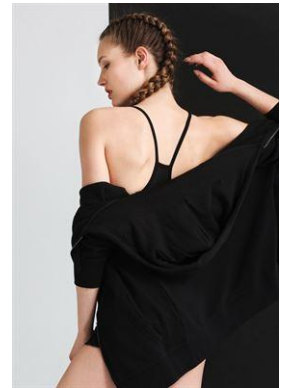

Lena Samuels

height	179 - 5' 10.5"
bust	87 - 34"
waist	64 - 25"
hips	88 - 35"
hair	dunkelblond
eyes	braun-grün

stars

Model-Management e.K.