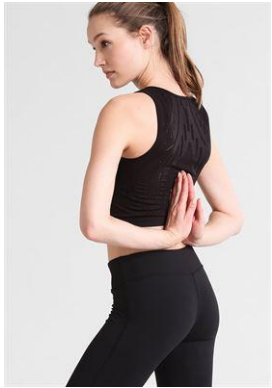

Lena Samuels

height	179 - 5' 10.5"
bust	87 - 34"
waist	64 - 25"
hips	88 - 35"
hair	dunkelblond
eyes	braun-grün

stars

Model-Management e.K.