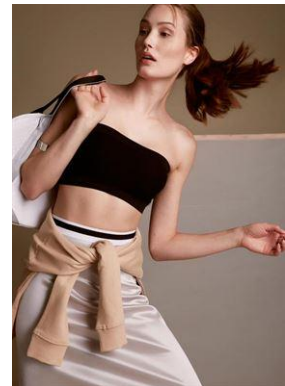

Lena Samuels

height	179 - 5' 10.5"
bust	87 - 34"
waist	64 - 25"
hips	88 - 35"
hair	dunkelblond
eyes	braun-grün

stars

Model-Management e.K.