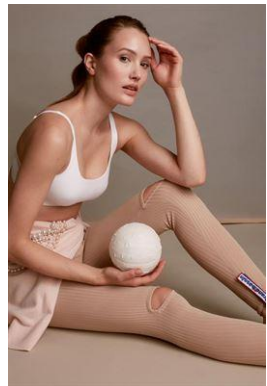

Lena Samuels

height	179 - 5' 10.5"
bust	87 - 34"
waist	64 - 25"
hips	88 - 35"
hair	dunkelblond
eyes	braun-grün

stars

Model-Management e.K.